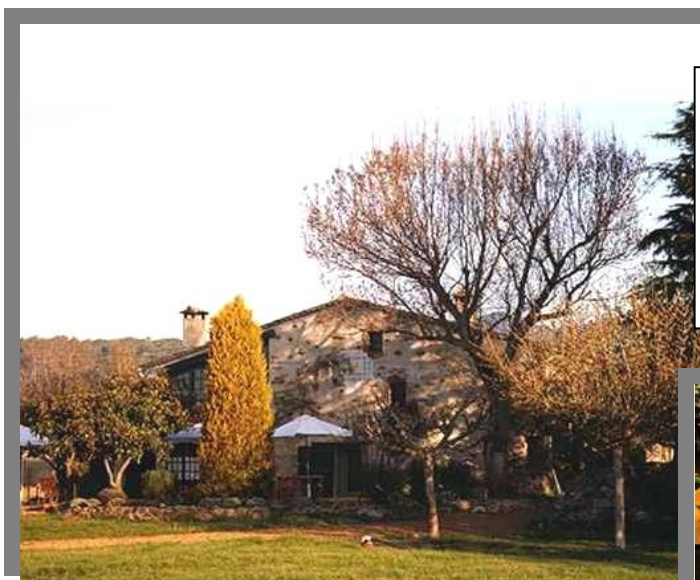

L'ESQUIROL Natura i Lleure us proposem una jornada inoblidable, en companyia de la família, companys, amics,...

L'ESQUIROL fomentem les activitats familiars on participen adults i infants.
L'ESQUIROL fomentem els valors socials, ambientals i de creixement personal.

"Ens avala més de 20 anys a l'animació"

La casa de colònies Montseny (masia Can Mateuet) és l'espai ideal on gaudir d'una divertida ACTIVITAT LÚDICA, finalitzant amb un dinar de muntanya.

Casa de colònies Montseny

(Cànoves – Vallès Oriental)

www.canmateuet.com

Alberg rural amb amplis espais exteriors.

Disposa de petit camp de futbol, esplanades, piscina i zona infantil (tobogà i gronxador).

Registat amb el núm. 113 i turisme Rural BP 300