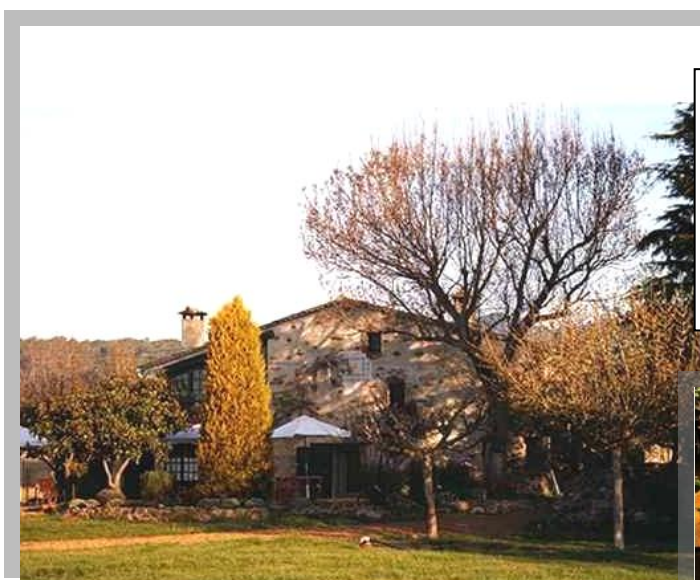

***"Ens avala més de 20 anys a l'animació"***

**La casa de colònies Montseny (masia Can Mateuet) és l'espai ideal on gaudir d'una divertida ACTIVITAT LÚDICA, finalitzant amb un dinar de muntanya.**

**Casa de colònies Montseny**

(Cànoves – Vallès Oriental)

[www.canmateuet.com](http://www.canmateuet.com)

Alberg rural amb amplis espais exteriors.

Disposa de petit camp de futbol, esplanades, piscina i zona infantil (tobogà i gronxador).